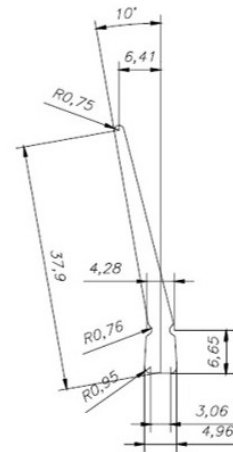

Goma Seguridad Tapajuntas

Referencia	Longitud	Descripción
16008	2500mm	Perfil aluminio goma tapajuntas
16009	20m	Bobina 20 metros goma tapajuntas
16008-3	3000mm	Perfil aluminio goma tapajuntas

Fabricación según norma UNE-EN 13241-1-2004